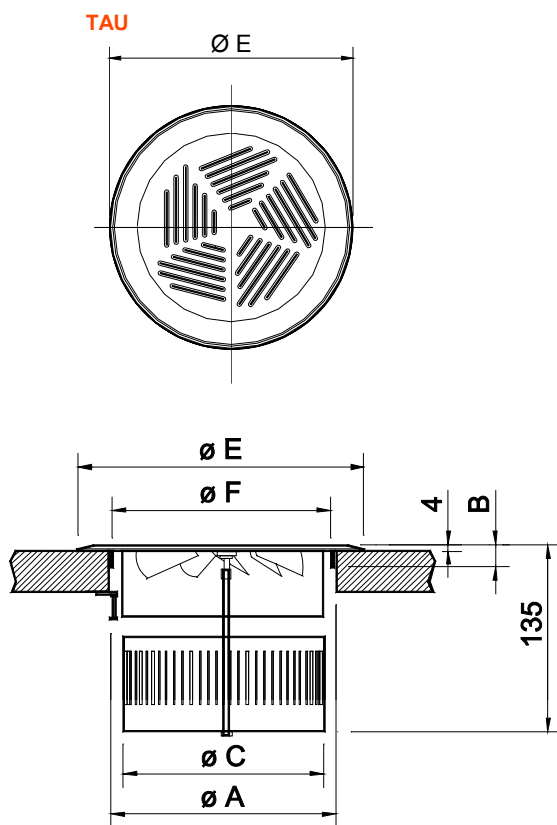

	A	E	F	C	B
150	150	190	140	132	19
200	200	240	190	182	19

КЛАССИФИКАЦИЯ

Вихревой воздухоораспределитель **TAU** выполнен из алюминия с целью создания турбулентного вертикального выходного потока для перемешивания воздуха в помещении.