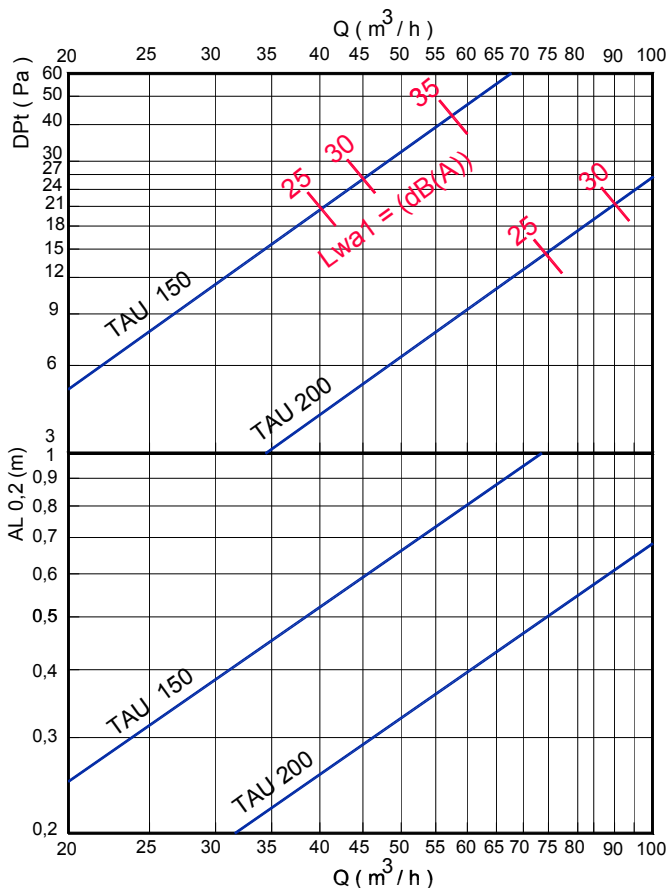

ПОТЕРИ ДАВЛЕНИЯ И УРОВЕНЬ АКУСТИЧЕСКОЙ МОЩНОСТИ.

TAU-GR1-02/12

По вопросам продаж и поддержки обращайтесь:

Архангельск (8182)63-90-72
Астана (7172)727-132
Астрахань (8512)99-46-04
Барнаул (3852)73-04-60
Белгород (4722)40-23-64
Брянск (4832)59-03-52
Владивосток (423)249-28-31
Волгоград (844)278-03-48
Вологда (8172)26-41-59
Воронеж (473)204-51-73
Екатеринбург (343)384-55-89

Иваново (4932)77-34-06
Ижевск (3412)26-03-58
Казань (843)206-01-48
Калининград (4012)72-03-81
Калуга (4842)92-23-67
Кемерово (3842)65-04-62
Киров (8332)68-02-04
Краснодар (861)203-40-90
Красноярск (391)204-63-61
Курск (4712)77-13-04
Липецк (4742)52-20-81
Киргизия (996)312-96-26-47

Магнитогорск (3519)55-03-13
Москва (495)268-04-70
Мурманск (8152)59-64-93
Набережные Челны (8552)20-53-41
Нижний Новгород (831)429-08-12
Новокузнецк (3843)20-46-81
Новосибирск (383)227-86-73
Омск (3812)21-46-40
Орел (4862)44-53-42
Оренбург (3532)37-68-04
Пенза (8412)22-31-16
Казахстан (7273)495-231

Пермь (342)205-81-47
Ростов-на-Дону (863)308-18-15
Рязань (4912)46-61-64
Самара (846)206-03-16
Санкт-Петербург (812)309-46-40
Саратов (845)249-38-78
Севастополь (8692)22-31-93
Симферополь (3652)67-13-56
Смоленск (4812)29-41-54
Сочи (862)225-72-31
Ставрополь (8652)20-65-13
Таджикистан (992)427-82-92-69

Сургут (3462)77-98-35
Тверь (4822)63-31-35
Томск (3822)98-41-53
Тула (4872)74-02-29
Тюмень (3452)66-21-18
Ульяновск (8422)24-23-59
Уфа (347)229-48-12
Хабаровск (4212)92-98-04
Челябинск (351)202-03-61
Череповец (8202)49-02-64
Ярославль (4852)69-52-93