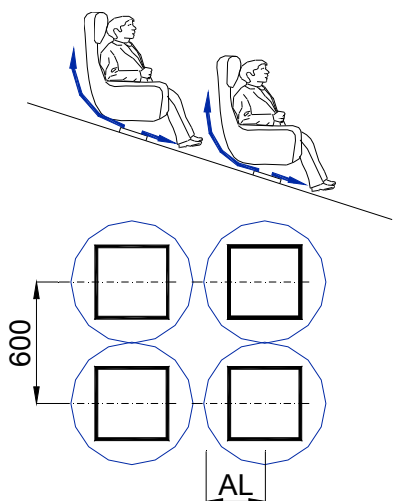

СЕРИЯ TAU

РЕКОМЕНДУЕМАЯ СКОРОСТЬ

TAU	Vmin m/s	Vmax m/s
	0,4	0,85

СВОБОДНАЯ ПЛОЩАДЬ (M2) SECCIO LLIBRE DE SORTIDA DE L AIR

TAU	A k m2	Qmin m3/h	Qmax m3/h
150	0.018	30	57
200	0.0314	60	110

ГОРИЗОНТАЛЬНАЯ ШИРИНА ПОТОКА