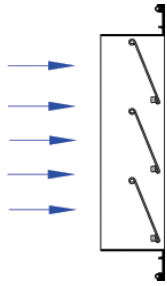

S...G Заслонка для монтажа в воздуховоде.

МАТЕРИАЛ

Заслонка изготовлена из алюминия. Пластины по краям имеют полоску полиэстра, чтобы предотвратить шум, когда пластины закрываются.

КРЕПЛЕНИЕ

(T) Для крепления заслонки используются болты (стандарт).

(CS) Монтажная рама выполнена из гальванизированной стали.

ОТДЕЛОЧНЫЕ ПОКРЫТИЯ

AL NATUR Алюминий (без покрытия).

РАЗМЕРЫ

Минимальный размер при поставке : 200x200
Максимальный размер при поставке: 800x800

ПЛОЩАДЬ ЖИВОГО СЕЧЕНИЯ, м2

H \ L	200	300	400	500	600	700	800	900	1000
150	,0167	,0257	,0347	,0437	,0527	,0617	,0706	,0796	,0887
250	,033	,051	,069	,087	,105	,123	,141	,159	,177
350	,049	,0769	,104	,131	,157	,184	,212	,238	,265
450	,066	,102	,138	,174	,21	,246	,282	,312	,354
550	,083	,128	,173	,218	,263	,308	,353	,398	,443
650	,099	,153	,208	,262	,316	,369	,424	,477	,532
750	,116	,179	,242	0,305	0,368	0,431	,495	,557	,62
850	,133	,205	,277	,349	,421	,493	,565	,637	,709
950	,149	,23	,312	,392	,473	,554	,636	,717	,798
1000	,166	,256	,346	,436	,526	,616	,706	,796	,886