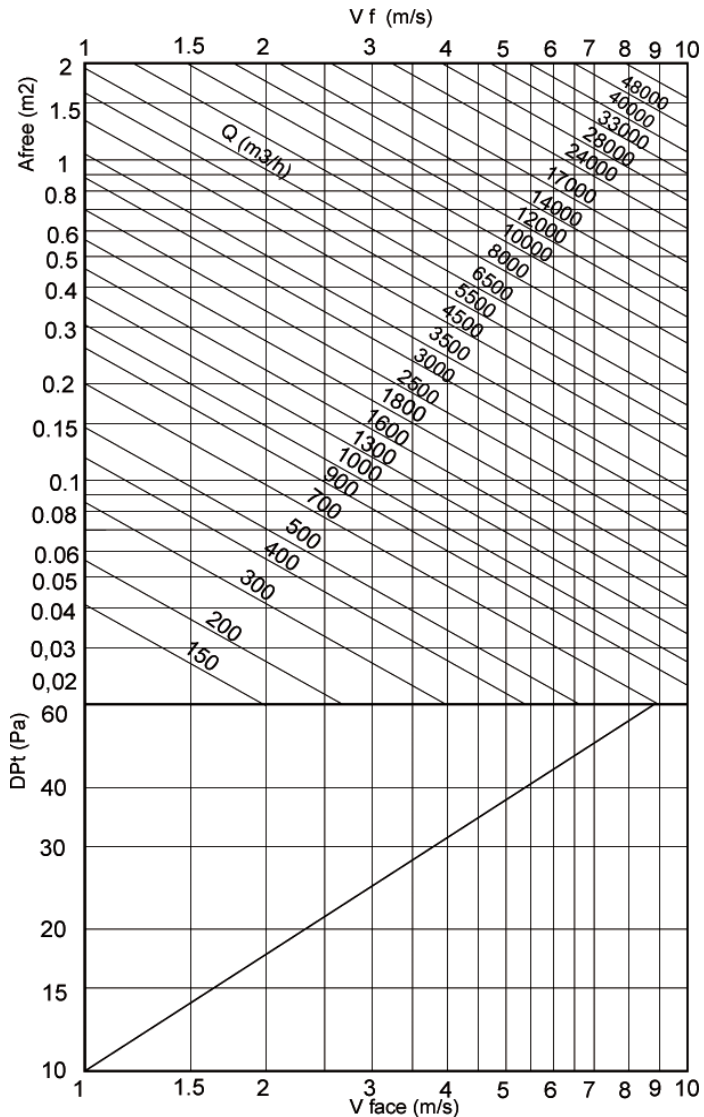

ПЛОЩАДЬ ЖИВОГО СЕЧЕНИЯ, м2

H \ L	200	300	400	500	600	700	800	900	1000
150	,0167	,0257	,0347	,0437	,0527	,0617	,0706	,0796	,0887
250	,033	,051	,069	,087	,105	,123	,141	,159	,177
350	,049	,0769	,104	,131	,157	,184	,212	,238	,265
450	,066	,102	,138	,174	,21	,246	,282	,312	,354
550	,083	,128	,173	,218	,263	,308	,353	,398	,443
650	,099	,153	,208	,262	,316	,369	,424	,477	,532
750	,116	,179	,242	0,305	0,368	0,431	,495	,557	,62
850	,133	,205	,277	,349	,421	,493	,565	,637	,709
950	,149	,23	,312	,392	,473	,554	,636	,717	,798
1000	,166	,256	,346	,436	,526	,616	,706	,796	,886

РАСЧЕТНАЯ СКОРОСТЬ, ПОТЕРЯ ДАВЛЕНИЯ И УРОВЕНЬ ЗВУКОВОЙ МОЩНОСТИ

Рекомендуемая скорость

Vmin m/s	Vmax m/s
3	7

По вопросам продаж и поддержки обращайтесь:

Архангельск (8182)63-90-72
Астана (7172)727-132
Астрахань (8512)99-46-04
Барнаул (3852)73-04-60
Белгород (4722)40-23-64
Брянск (4832)59-03-52
Владивосток (423)249-28-31
Волгоград (844)278-03-48
Вологда (8172)26-41-59
Воронеж (473)204-51-73
Екатеринбург (343)384-55-89

Иваново (4932)77-34-06
Ижевск (3412)26-03-58
Казань (843)206-01-48
Калининград (4012)72-03-81
Калуга (4842)92-23-67
Кемерово (3842)65-04-62
Киров (8332)68-02-04
Краснодар (861)203-40-90
Красноярск (391)204-63-61
Курск (4712)77-13-04
Липецк (4742)52-20-81
Киргизия (996)312-96-26-47

Магнитогорск (3519)55-03-13
Москва (495)268-04-70
Мурманск (8152)59-64-93
Набережные Челны (8552)20-53-41
Нижний Новгород (831)429-08-12
Новокузнецк (3843)20-46-81
Новосибирск (383)227-86-73
Омск (3812)21-46-40
Орел (4862)44-53-42
Оренбург (3532)37-68-04
Пенза (8412)22-31-16
Казахстан (7273)495-231

Пермь (342)205-81-47
Ростов-на-Дону (863)308-18-15
Рязань (4912)46-61-64
Самара (846)206-03-16
Санкт-Петербург (812)309-46-40
Саратов (845)249-38-78
Севастополь (8692)22-31-93
Симферополь (3652)67-13-56
Смоленск (4812)29-41-54
Сочи (862)225-72-31
Ставрополь (8652)20-65-13
Таджикистан (992)427-82-92-69

Сургут (3462)77-98-35
Тверь (4822)63-31-35
Томск (3822)98-41-53
Тула (4872)74-02-29
Тюмень (3452)66-21-18
Ульяновск (8422)24-23-59
Уфа (347)229-48-12
Хабаровск (4212)92-98-04
Челябинск (351)202-03-61
Череповец (8202)49-02-64
Ярославль (4852)69-52-93