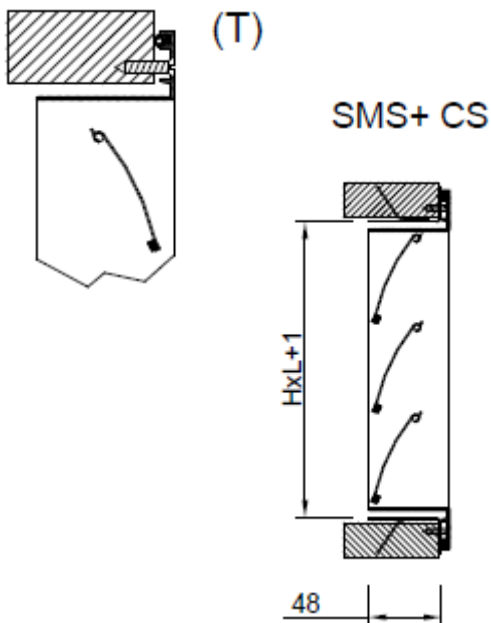

ОТДЕЛОЧНЫЕ ПОКРЫТИЯ

AL NATUR Алюминий (без покрытия).

РАЗМЕРЫ

Минимальный размер при поставке : 200x200
Максимальный размер при поставке: 800x800