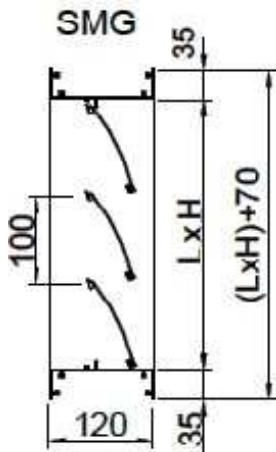

МАТЕРИАЛ

Заслонка изготовлена из алюминия. Пластины по краям имеют полоску полиэстра, чтобы предотвратить шум, когда пластины закрываются.

КРЕПЛЕНИЕ

(T) Для крепления заслонки используются болты (стандарт).

(CS) Монтажная рама выполнена из гальванизированной стали.