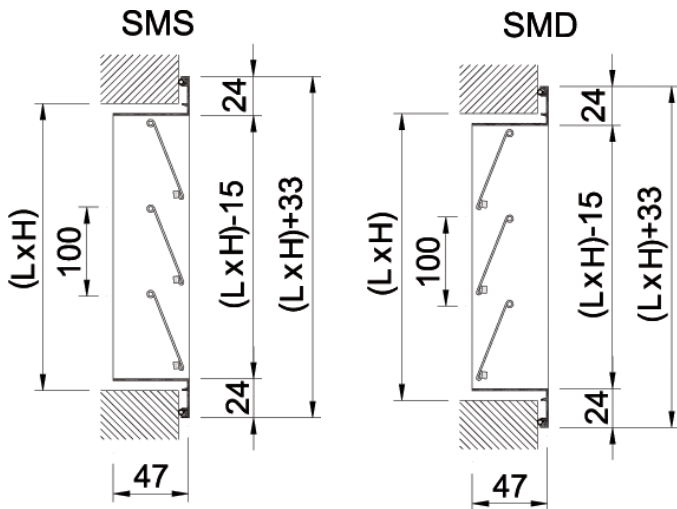

КЛАССИФИКАЦИЯ

SMS Заслонка настенного монтажа, вытяжная, пластины параллельны длине L.

SVS Заслонка настенного монтажа, вытяжная, пластины параллельны высоте H.

SMD Заслонка настенного монтажа, приточная, пластины параллельны длине L.

SVD Заслонка настенного монтажа, приточная, пластины параллельны высоте H.

S...G Заслонка для монтажа в воздуховоде.