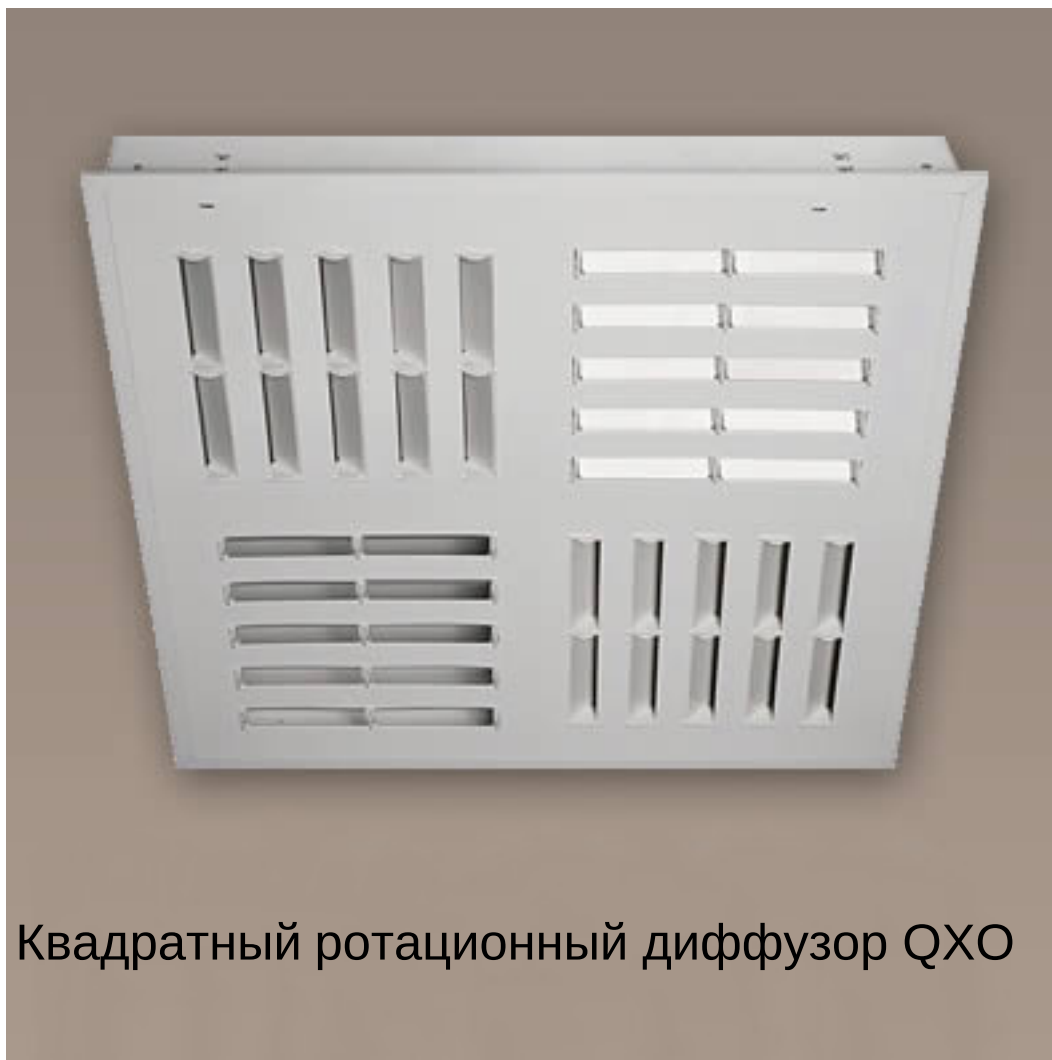

Единый адрес для всех регионов: mde@nt-rt.ru || <http://madel.nt-rt.ru/>

Квадратный ротационный диффузор QXO

Диффузоры QXO предназначены для использования в системах кондиционирования, вентиляции и отопления, обслуживающих помещения высотой до 4м, при перепаде температур до 12°C. Диффузоры распределяющие воздух в нескольких направлениях отличаются универсальностью в использовании и обеспечивают равномерное распределение воздуха. Характерной особенностью данных диффузоров является высокая интенсивность перемешивания воздуха в помещении.