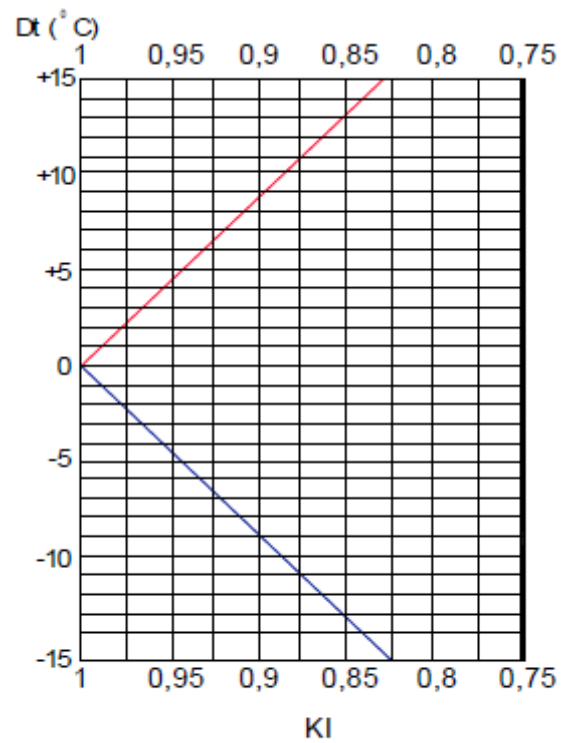

$$Al'_{0.2} = KI \times Al_{0.2}$$

KI – Поправочный коэффициент
при выбросе