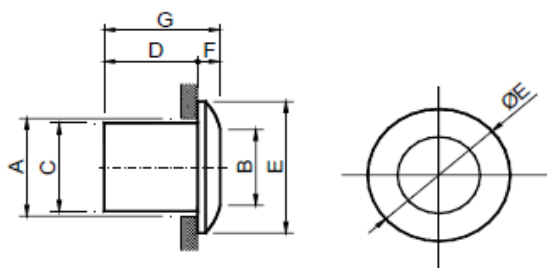

KIN

ø	A	B	C	D	E	F	G
63	73	53	61	60	91	14.5	74.5
80	90	70	78	60.5	115.5	18	78.5

КЛАССИФИКАЦИЯ

KIP Мини-сопла , подходят для установки в стене или потолке.

МАТЕРИАЛ

Изготовлены из алюминия.

КРЕПЛЕНИЕ

(T) Видимые отверстия под болты.