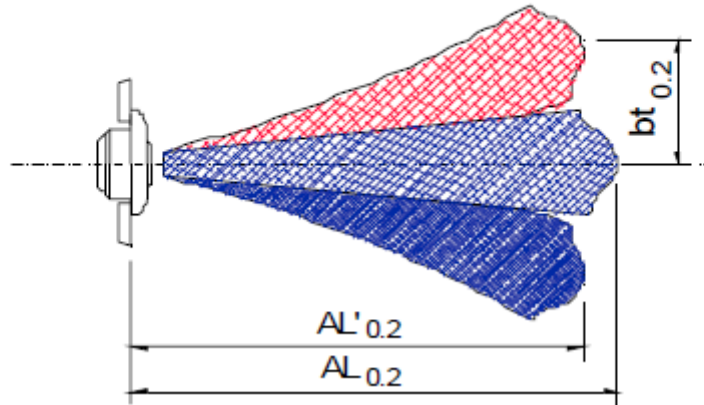

KIN SERIES

ПОПРАВочный КОЭФФИЦИЕНТ
ПРИ РАСПРЕДЕЛЕНИИ ВОЗДУХА
ПО ВЕРТИКАЛИ (bV) для DT(-)

$$bt_{0.2} = Kv \times Al_{0.2}$$

Kv – Поправочный коэффициент
при вертикальной диффузии

ПОПРАВочный КОЭФФИЦИЕНТ
ПРИ ВЫБРОСЕ (LO.2) DT(-)

$$Al'_{0.2} = KI \times Al_{0.2}$$

KI – Поправочный коэффициент
при выбросе