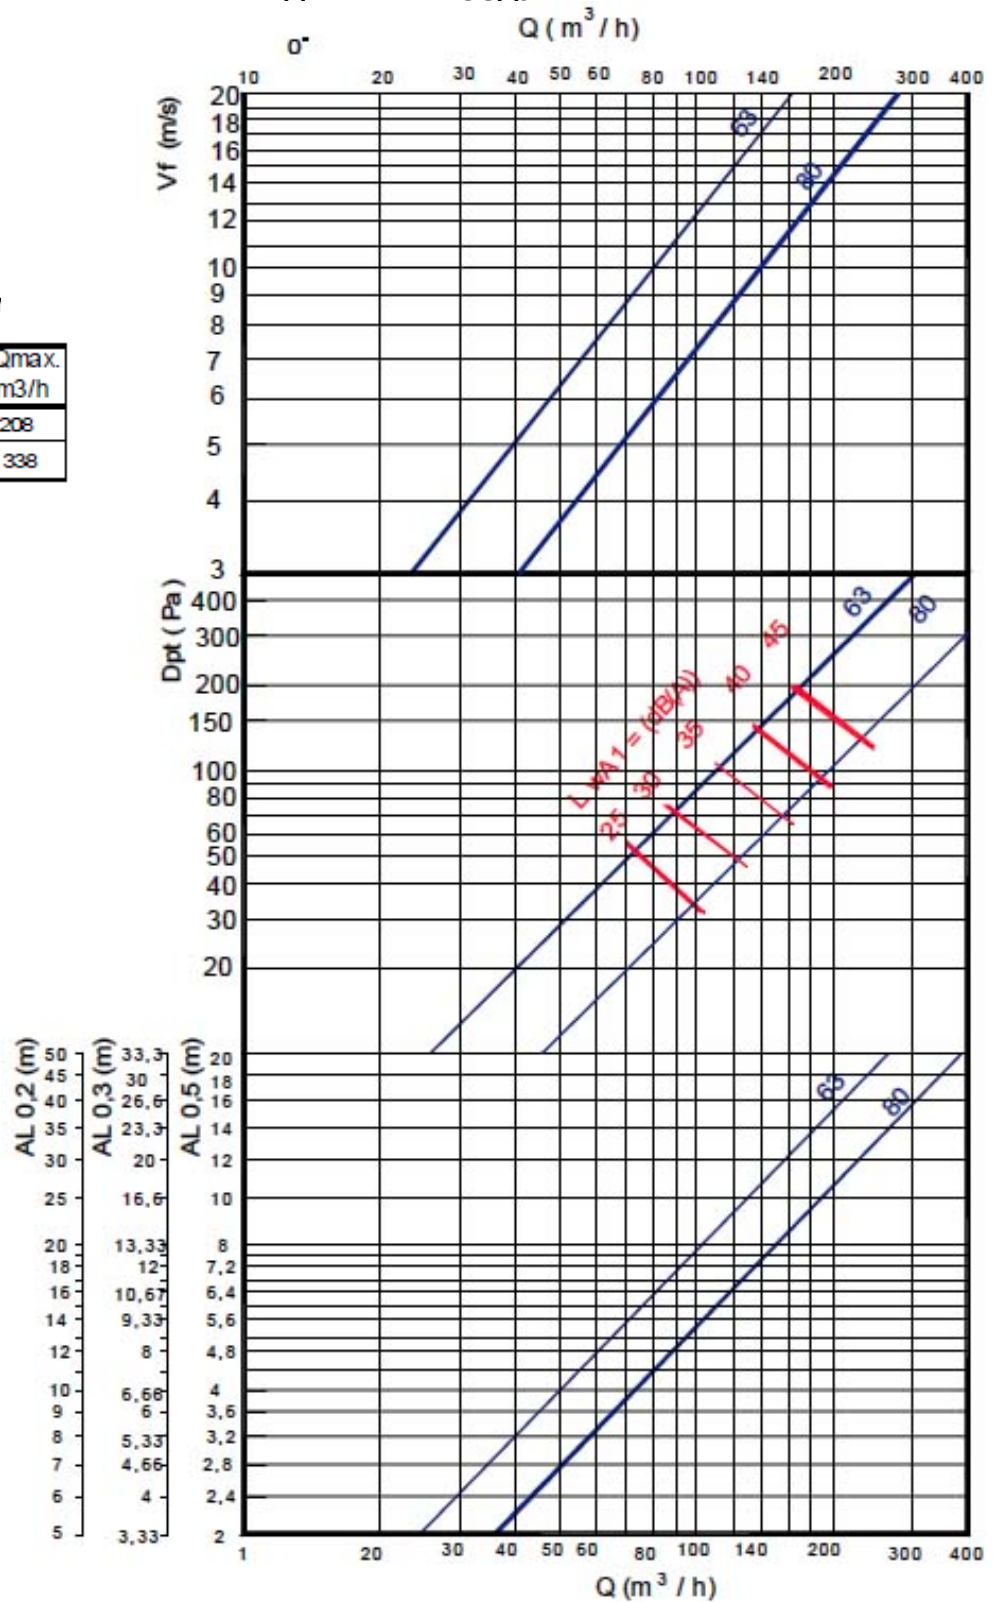

Площадь живого сечения (г)

KIN	Ak m ²	Afree m ²	Qmin. m ³ /h	Qmax. m ³ /h
63	0,0029	0,0022	26	208
80	0,0047	0,0038	42	338

KIN SERIES

ПОПРАВочный КОЭФФИЦИЕНТ
ПРИ РАСПРЕДЕЛЕНИИ ВОЗДУХА
ПО ВЕРТИКАЛИ (bV) для DT(-)