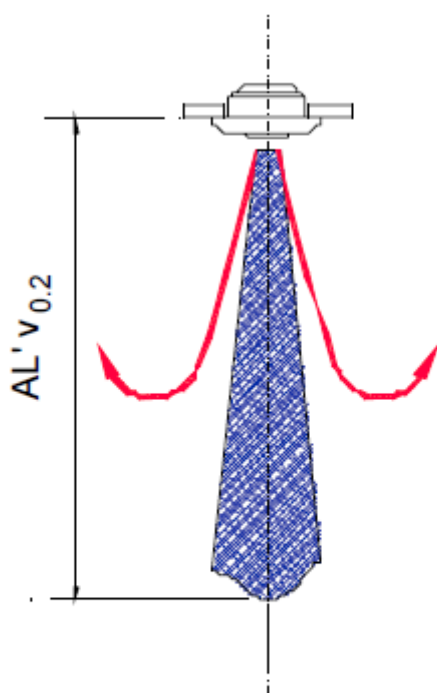

ПОПРАВочный КОЭФФИЦИЕНТ ПРИ РАСПРЕДЕЛЕНИИ ВОЗДУХА ПО ВЕРТИКАЛИ (AL'v0,2) Dt

$$AL' v_{0,2} = Kx \times AL_{0,2}$$

По вопросам продаж и поддержки обращайтесь:

Архангельск (8182)63-90-72
Астана (7172)727-132
Астрахань (8512)99-46-04
Барнаул (3852)73-04-60
Белгород (4722)40-23-64
Брянск (4832)59-03-52
Владивосток (423)249-28-31
Волгоград (844)278-03-48
Вологда (8172)26-41-59
Воронеж (473)204-51-73
Екатеринбург (343)384-55-89

Иваново (4932)77-34-06
Ижевск (3412)26-03-58
Казань (843)206-01-48
Калининград (4012)72-03-81
Калуга (4842)92-23-67
Кемерово (3842)65-04-62
Киров (8332)68-02-04
Краснодар (861)203-40-90
Красноярск (391)204-63-61
Курск (4712)77-13-04
Липецк (4742)52-20-81
Киргизия (996)312-96-47

Магнитогорск (3519)55-03-13
Москва (495)268-04-70
Мурманск (8152)59-64-93
Набережные Челны (8552)20-53-41
Нижний Новгород (831)429-08-12
Новокузнецк (3843)20-46-81
Новосибирск (383)227-86-73
Омск (3812)21-46-40
Орел (4862)44-53-42
Оренбург (3532)37-68-04
Пенза (8412)22-31-16
Казахстан (7273)495-231

Пермь (342)205-81-47
Ростов-на-Дону (863)308-18-15
Рязань (4912)46-61-64
Самара (846)206-03-16
Санкт-Петербург (812)309-46-40
Саратов (845)249-38-78
Севастополь (8692)22-31-93
Симферополь (3652)67-13-56
Смоленск (4812)29-41-54
Сочи (862)225-72-31
Ставрополь (8652)20-65-13
Таджикистан (992)427-82-92-69

Сургут (3462)77-98-35
Тверь (4822)63-31-35
Томск (3822)98-41-53
Тула (4872)74-02-29
Тюмень (3452)66-21-18
Ульяновск (8422)24-23-59
Уфа (347)229-48-12
Хабаровск (4212)92-98-04
Челябинск (351)202-03-61
Череповец (8202)49-02-64
Ярославль (4852)69-52-93