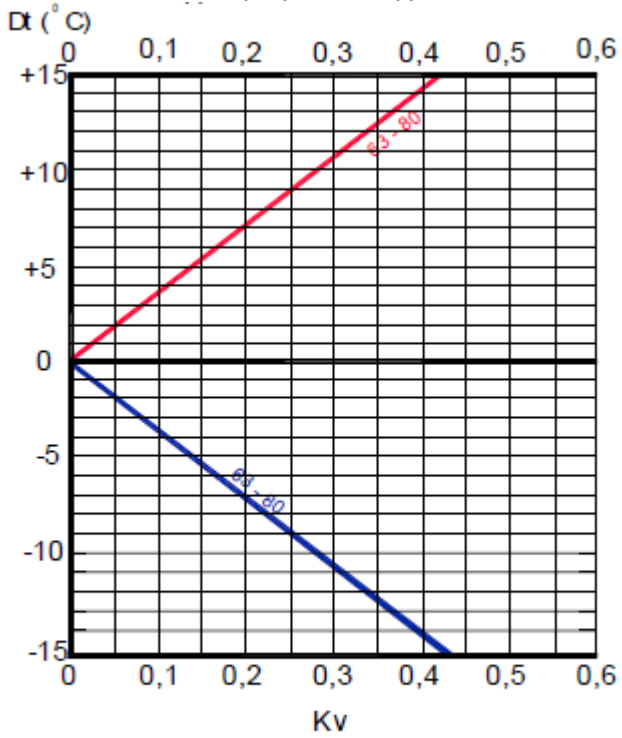

Площадь живого сечения (г)

KIN	Ak m ²	Afree m ²	Qmin. m ³ /h	Qmax. m ³ /h
63	0,0029	0,0022	26	208
80	0,0047	0,0038	42	338

KIN SERIES

ПОПРАВочный КОЭФФИЦИЕНТ
ПРИ РАСПРЕДЕЛЕНИИ ВОЗДУХА
ПО ВЕРТИКАЛИ (bV) для DT(-)