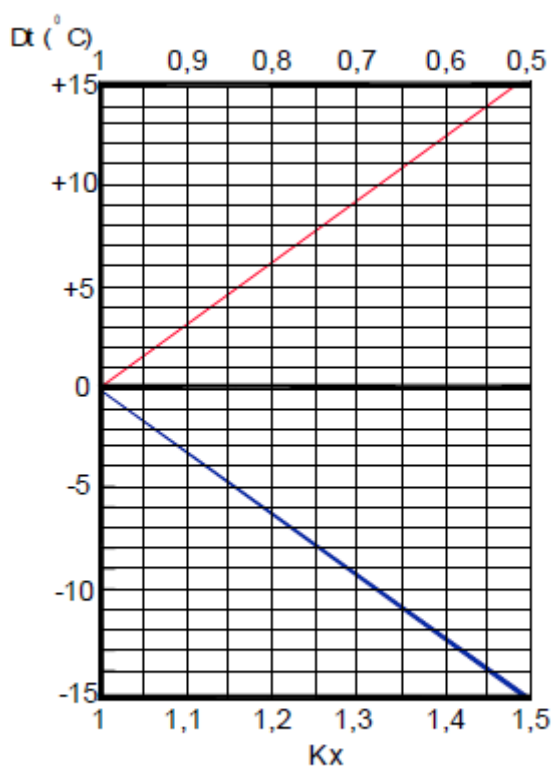

ПОПРАВочный КОЭФФИЦИЕНТ ПРИ РАСПРЕДЕЛЕНИИ ВОЗДУХА ПО ВЕРТИКАЛИ (AL'v0,2) Dt

$$AL' v_{0,2} = Kx \times AL_{0,2}$$

По вопросам продаж и поддержки обращайтесь:

Архангельск (8182)63-90-72
Астана (7172)727-132
Астрахань (8512)99-46-04
Барнаул (3852)73-04-60
Белгород (4722)40-23-64
Брянск (4832)59-03-52
Владивосток (423)249-28-31
Волгоград (844)278-03-48
Вологда (8172)26-41-59
Воронеж (473)204-51-73
Екатеринбург (343)384-55-89

Иваново (4932)77-34-06
Ижевск (3412)26-03-58
Казань (843)206-01-48
Калининград (4012)72-03-81
Калуга (4842)92-23-67
Кемерово (3842)65-04-62
Киров (8332)68-02-04
Краснодар (861)203-40-90
Красноярск (391)204-63-61
Курск (4712)77-13-04
Липецк (4742)52-20-81
Киргизия (996)312-96-47

Магнитогорск (3519)55-03-13
Москва (495)268-04-70
Мурманск (8152)59-64-93
Набережные Челны (8552)20-53-41
Нижний Новгород (831)429-08-12
Новокузнецк (3843)20-46-81
Новосибирск (383)227-86-73
Омск (3812)21-46-40
Орел (4862)44-53-42
Оренбург (3532)37-68-04
Пенза (8412)22-31-16
Казахстан (7273)495-231

Пермь (342)205-81-47
Ростов-на-Дону (863)308-18-15
Рязань (4912)46-61-64
Самара (846)206-03-16
Санкт-Петербург (812)309-46-40
Саратов (845)249-38-78
Севастополь (8692)22-31-93
Симферополь (3652)67-13-56
Смоленск (4812)29-41-54
Сочи (862)225-72-31
Ставрополь (8652)20-65-13
Таджикистан (992)427-82-92-69

Сургут (3462)77-98-35
Тверь (4822)63-31-35
Томск (3822)98-41-53
Тула (4872)74-02-29
Тюмень (3452)66-21-18
Ульяновск (8422)24-23-59
Уфа (347)229-48-12
Хабаровск (4212)92-98-04
Челябинск (351)202-03-61
Череповец (8202)49-02-64
Ярославль (4852)69-52-93