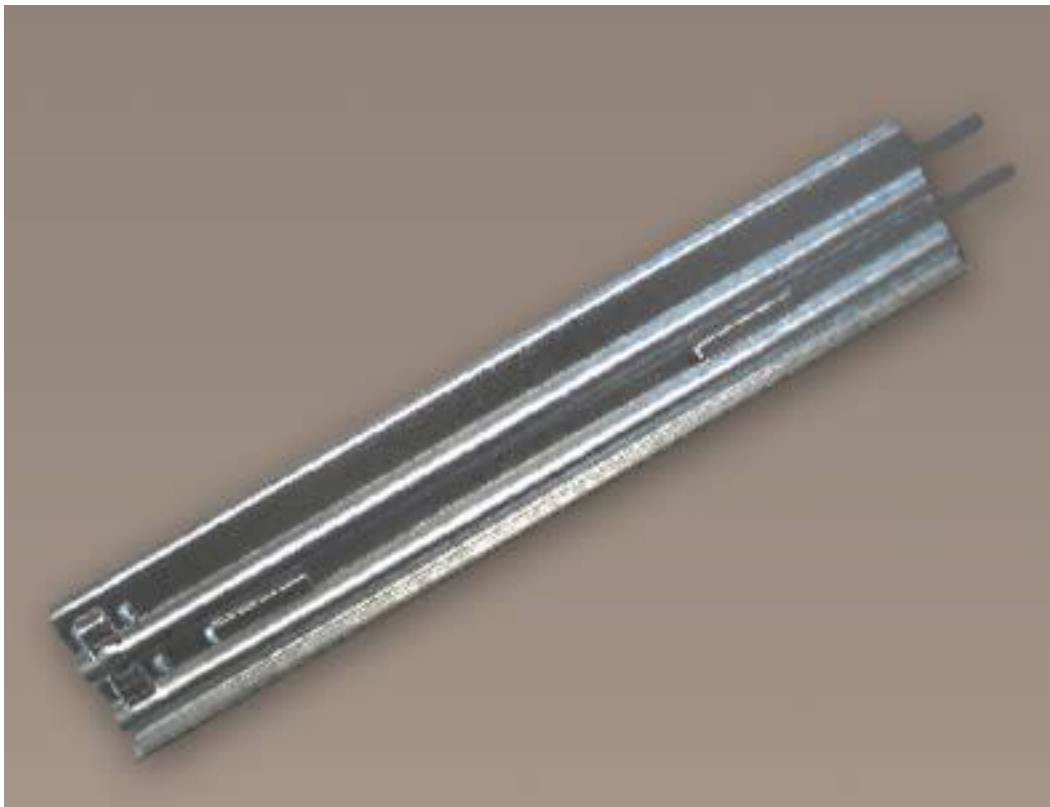

Единый адрес для всех регионов: mde@nt-rt.ru || <http://madel.nt-rt.ru/>

Рама стальная СТ для установки решеток.

СТ Рама для установки след.моделей: DMT-MOD, RMT-MOD, DFR, AXO-S, RXO-S, OTO-S, PLAY-S

СТ-Q Рама для установки диффузора DSQ.