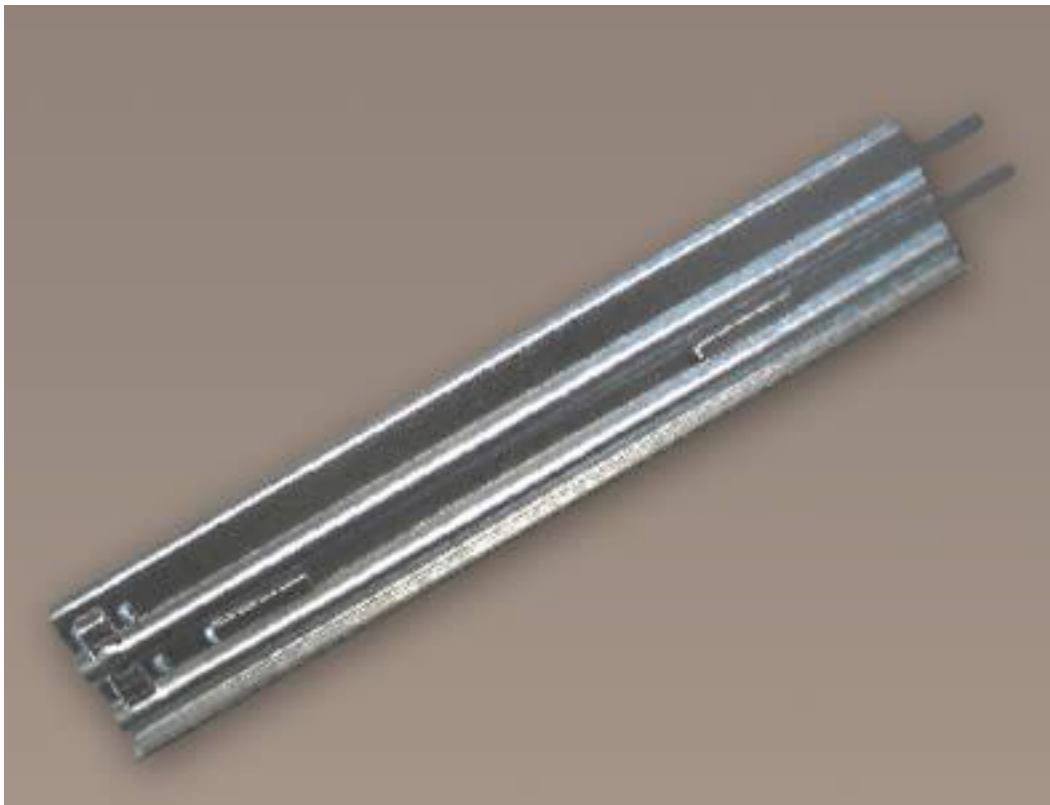

Единый адрес для всех регионов: mde@nt-rt.ru || <http://madel.nt-rt.ru/>

Линейные элементы СМ для установки решеток.

Изготовлены из гальванизированной стали.